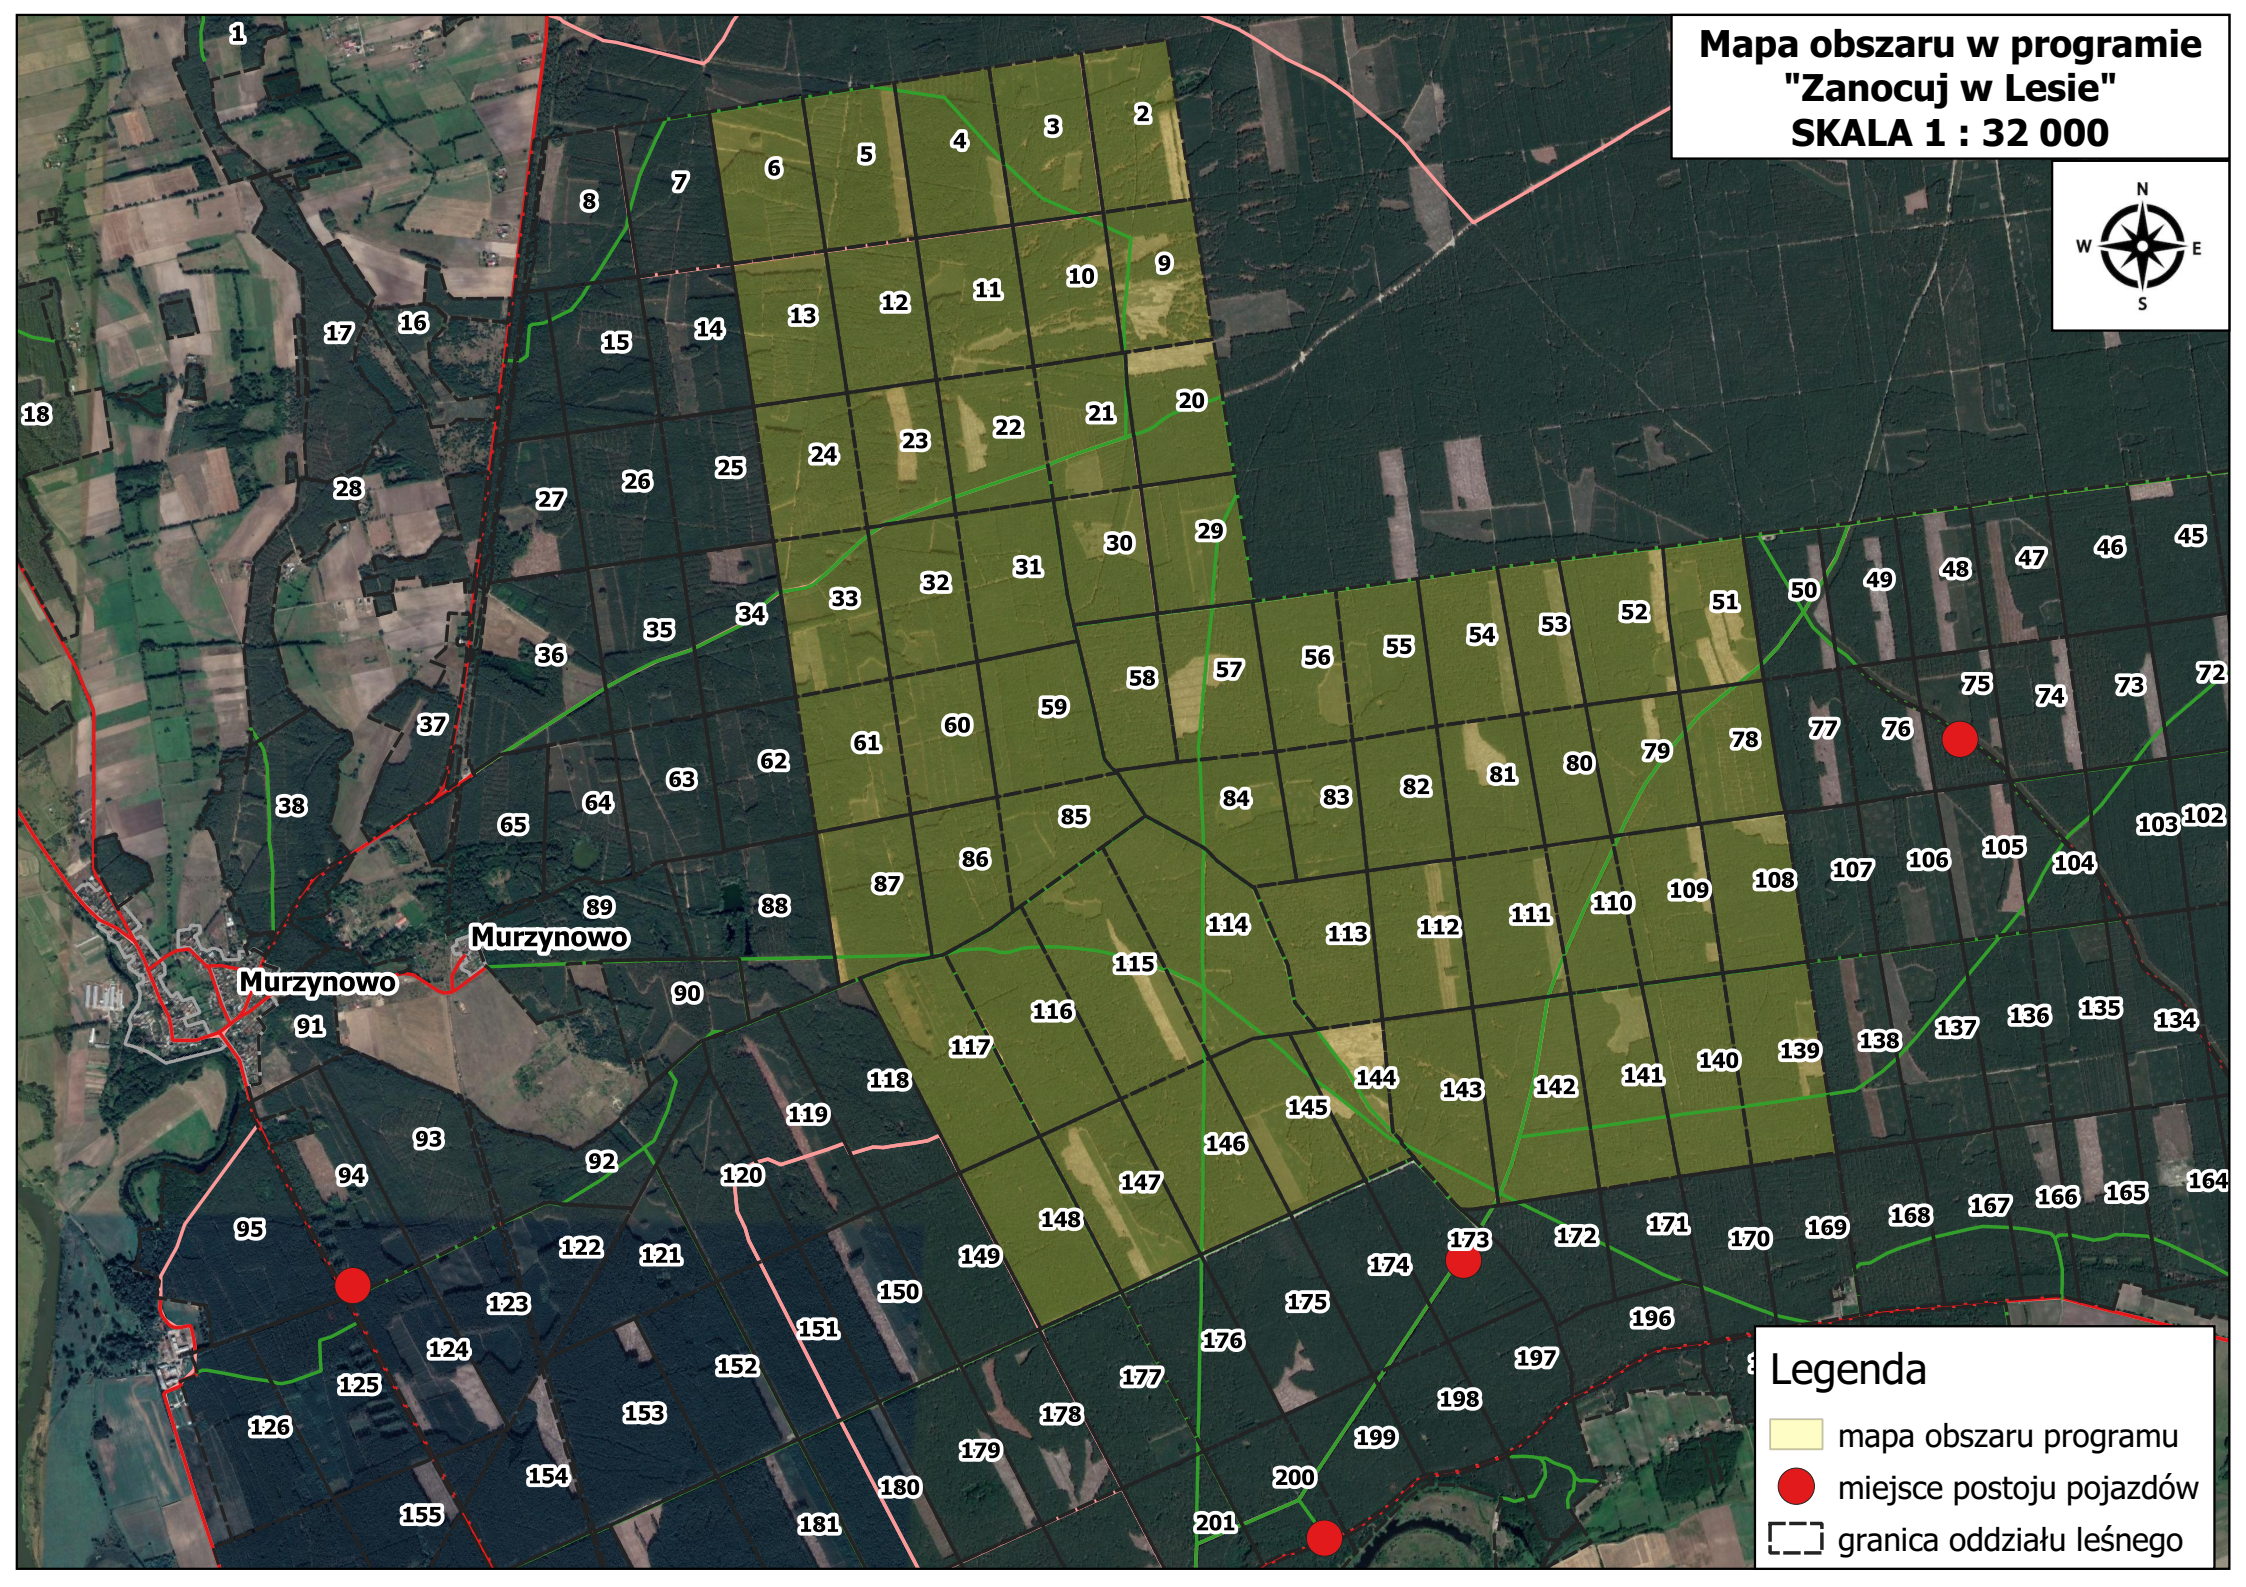

Mapa obszaru w programie
"Zanocuj w Lesie"
SKALA 1 : 32 000

Legenda

-  mapa obszaru programu
-  miejsce postoju pojazdów
-  granica oddziału leśnego